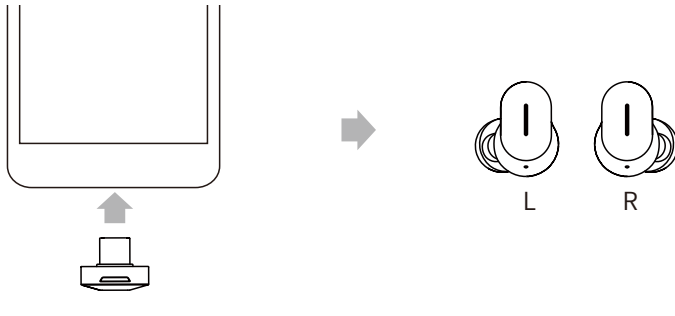

• Bluetooth 2,4GHz

1. Insira o dongle USB-C de 2,4GHz em um dispositivo.
2. O indicador no dongle USB-C irá piscar em um padrão de respiração quando estiver conectado com sucesso.

04 Carregamento

• Caixa de carregamento

Bateria fraca	O indicador na parte inferior pisca na cor vermelha rapidamente.
0%~33%	O indicador na parte inferior pisca na cor azul gelo; Ambos os indicadores dos estão desligados.
33%~67%	O indicador na parte inferior e na esquerda pisca na cor azul gelo; O indicador direito está desligado.
67%~100%	Os três indicadores piscam na cor azul gelo simultaneamente.
Carregue o estojo de carregamento	Indicadores na cor azul gelo em padrão de respiração = carregando Indicadores apagados = totalmente carregado