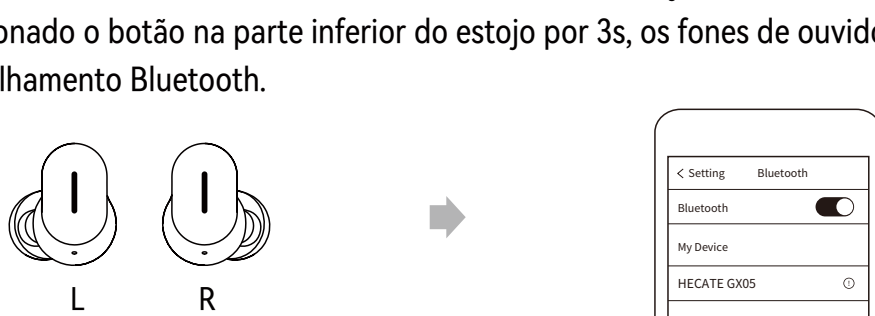

Edifier GX05

Descrição do produto e acessórios

Nota:

- As imagens são apenas ilustrativas e podem diferir do produto real.
- Para a necessidade de melhoramento técnico e atualização do sistema, as informações e especificações aqui contidas podem ser ligeiramente diferentes do produto real. Se for encontrada qualquer diferença, prevalece o produto real.
- Os fones de ouvido e o dongle USB-C são unicamente emparelhados entre si de fábrica, guarde-os cuidadosamente. Em caso de perda, por favor, envie-nos de volta os fones de ouvido para que possamos emparelhá-los novamente.

02 Ligar/Desligar

03 Modo de conexão

• Bluetooth

1º Emparelhamento

1. Quando retirados do estojo, os fones entram no modo de emparelhamento Bluetooth.
2. Selecione "HECATE GX05" na configuração do seu dispositivo para conectar.
3. Os indicadores nos fones de ouvido irão piscar em um padrão de respiração quando estiverem conectados com sucesso.

Emparelhamento manual

1. Abra a fivela rotativa e mantenha os fones de ouvido dentro do estojo.
2. Mantenha pressionado o botão na parte inferior do estojo por 3s, os fones de ouvido irão entrar no modo de emparelhamento Bluetooth.

• Bluetooth 2,4GHz

1. Insira o dongle USB-C de 2,4GHz em um dispositivo.
2. O indicador no dongle USB-C irá piscar em um padrão de respiração quando estiver conectado com sucesso.

04 Carregamento

• Caixa de carregamento